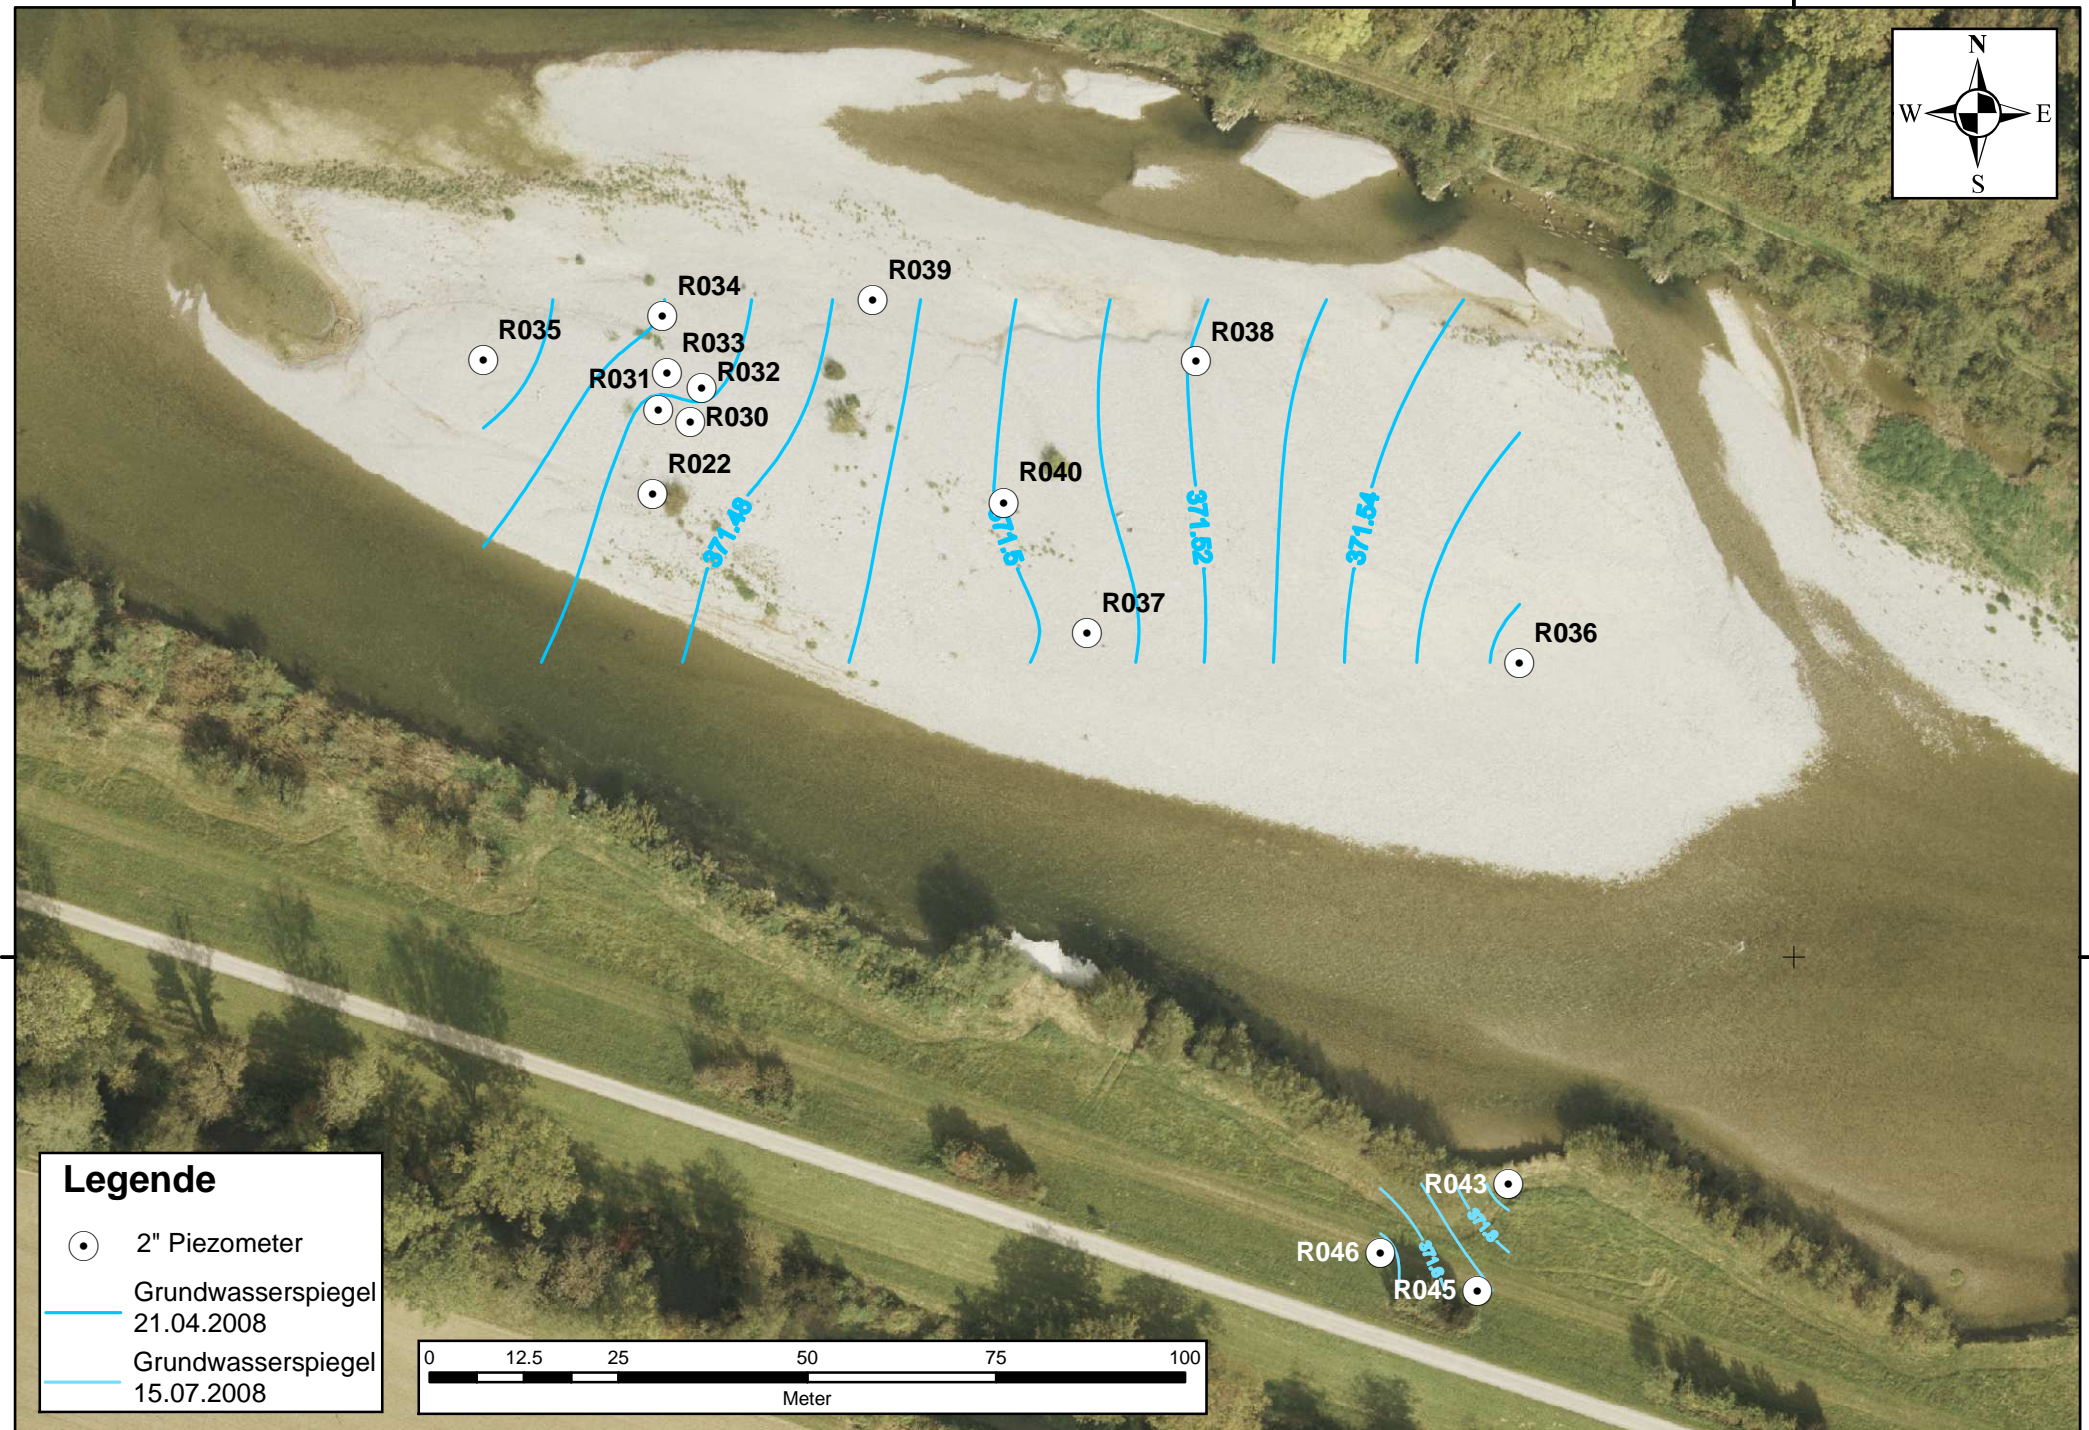

700250

272000

272000

Legende

-  2" Piezometer
-  Grundwasserspiegel
21.04.2008
-  Grundwasserspiegel
15.07.2008

700250